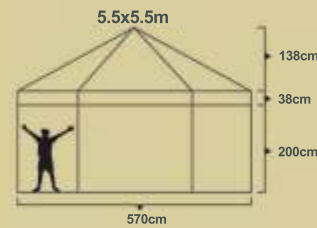

ÖSSZECSUKHATÓ SÁTOR

Méreték és Súly

40mm Típus

Size	Dimension	Weight
1.5x1.5m	163x30x30cm	21kg
2x2m	163x30x30cm	23kg
2.4x2.4m	163x30x30cm	26kg
3x3m	163x27x27cm	27kg
3x4.5m	163x28x26cm	38kg
3x6m	163x48x26cm	48kg
4x4m	208x27x27cm	39kg
4x6m	208x38x26cm	44kg
4x8m	208x48x26cm	58kg
5x5m	163x54x54cm	74kg
6x6m	163x54x54cm	100kg

Size	Dimension	Weight
1.5x1.5m	163x38x38cm	19kg
2x2m	163x38x38cm	26kg
2.4x2.4m	163x28x28cm	28kg
3x3m	163x27x27cm	29kg
3x4.5m	163x39x27cm	39kg
3x6m	163x49x27cm	49kg
4x4m	208x27x27cm	39kg
4x6m	163x39x27cm	49kg
4x8m	208x49x27cm	58kg
6x6m Hex	156x54x46cm	60kg

40Hex mm Típus

50Hex mm Típus

Size	Dimension	Weight
1.5x1.5m	163x35x35cm	25kg
2x2m	163x35x35cm	26kg
2.4x2.4m	163x35x35cm	29kg
3x3m	163x32x32cm	32kg
3x4.5m	163x45x32cm	41kg
3x6m	163x56x32cm	50kg
4x4m	208x32x32cm	35kg
4x8m	163x46x32cm	47kg
4x8m	208x56x32cm	63kg