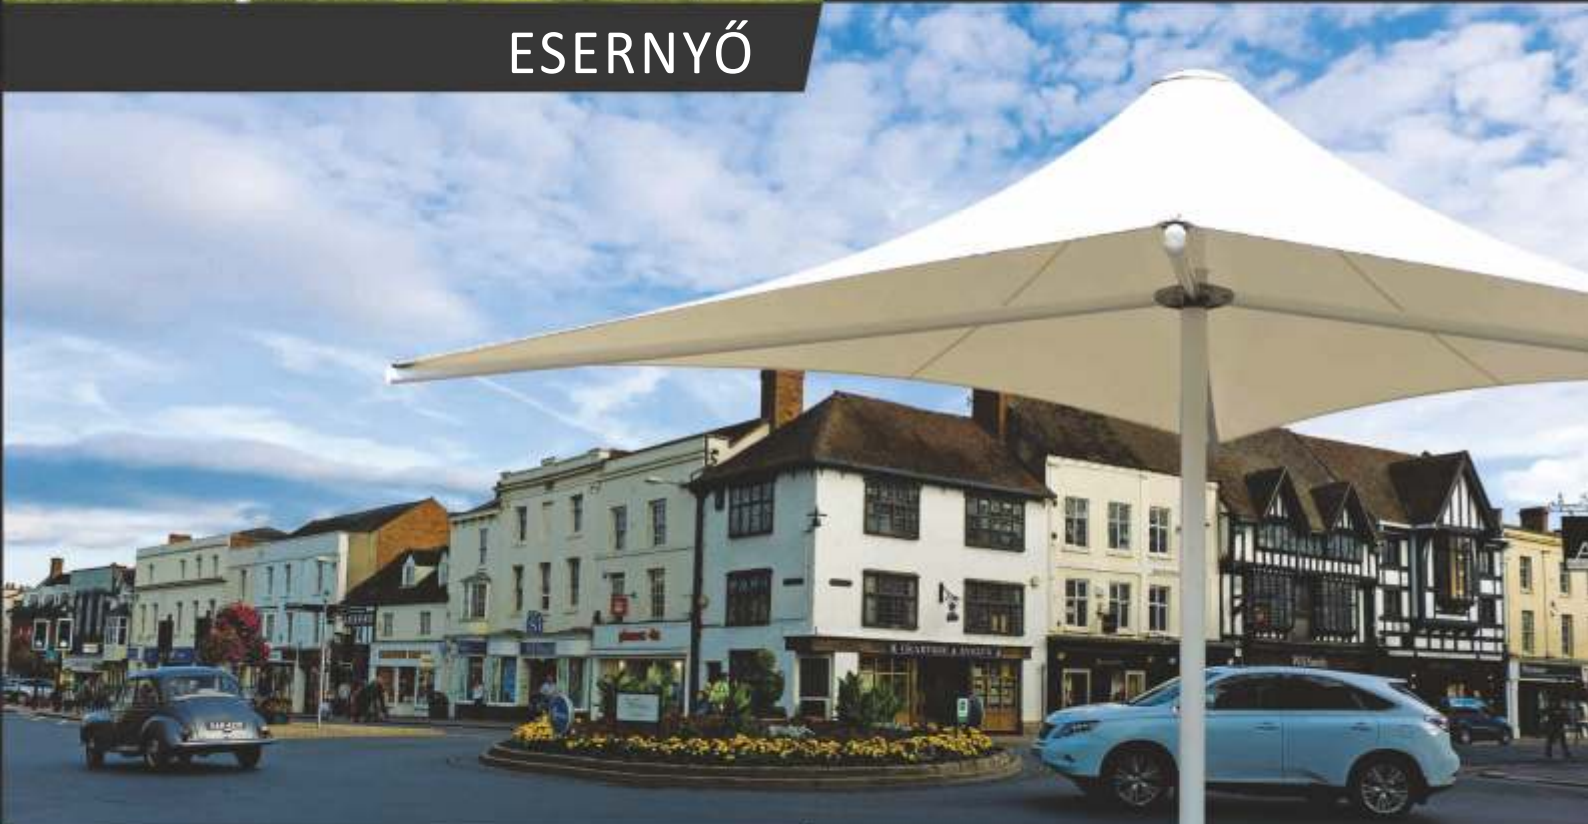

STRECH SÁTOR

ESERNYŐ

Anyag: 0,46mm vastag, 850g-os PVC
Vízálló / UV álló / Tűzálló

Cső: Alumínium átm. 90mmx 10mm vastag
átm. 64mmx 6mm vastag

4x4m