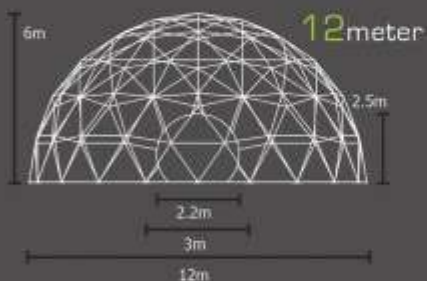

ÁLTALÁNOS STÍLUS