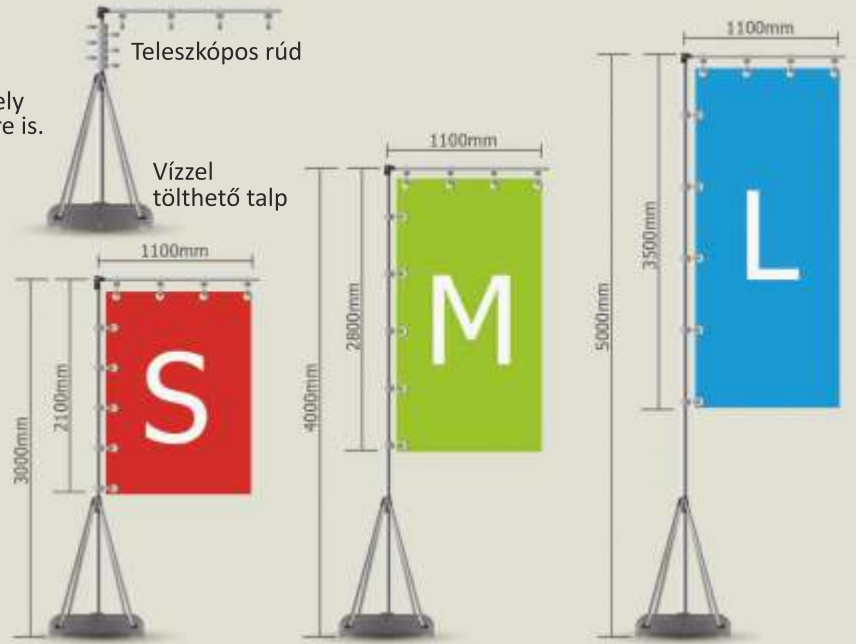

**RUSSIAN
STANDARD**
VODKA AS IT SHOULD BE

ZÁSZLÓK ÉS GRAFIKÁK

A zászlók rúdjai 100% alumíniumból vagy üvegszálból készülnek. A grafikák színes hőszublimációs eljárással készülnek, mely lehetővé teszi egy illetve két oldalas nyomatok készítését. A képek jó minőségű festékkel vannak nyomtatva, mely garantálja a zászlók grafikáinak színhűségét hosszú időn keresztül.

STRAND ZÁSzlÓK

A zászló rúdja 100% alumínium és üvegszál

Talp: opcionális

Csepp

Eclipse

Cápauszony

ÓRIÁS ZÁSzlÓK

A zászló rúdja 100% alumínium, ez a rúd teleszkópos, mely használható 3-4m-es hosszban és kinyitható akár 5m-esre is.

Nyomat: PVC 0.46mm vastag, 580g/m² Vízálló/ UV álló/ Tűzálló

Váz: Magas szilárdságú, galvanizált fémcső, átm. 33mm, 2.5mm vastag

Szövetek 10 féle színben

- 4 szín nyomtatás
- logó vagy teljes grafika nyomtatása
- személyre szabott feliratok a bejáratoknál
- tervezz egyedí stílusú sátrat

Szövet:

420D polyester, PVC bevonattal, 320g/m²

600D polyester, PU bevonattal, 215g/m²

Vízálló / Tűzálló / UV álló

Keret:

Nagy szilárdságú alumínium, galvanizálva.

Átm. 32mmx0.2mm vastag

Méret: 3M / 4.5M / 6M