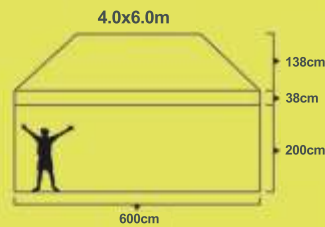

(1.5m 2m 3m 4m 4.5m 6m 8m)

Anyaga:

Tartó profil: ALU

Csatlakozó egység: Fém

KEREKES SÁTOR

Minden összecsupkható sátorhoz opcionálisan rendelhető kerekek.

HORDTÁSKA Szövet: 600D polyester és PVC

Erős kialakítású, jól használható hordtáskák, minden mérethez!

ÖSSZECSUKHATÓ SÁTOR

Méreték és Súly

40mm Típus

Size	Dimension	Weight
1.5x1.5m	163x30x30cm	21kg
2x2m	163x30x30cm	23kg
2.4x2.4m	163x30x30cm	26kg
3x3m	163x27x27cm	27kg
3x4.5m	163x28x26cm	38kg
3x6m	163x48x26cm	48kg
4x4m	208x27x27cm	39kg
4x6m	208x38x26cm	44kg
4x8m	208x48x26cm	58kg
5x5m	163x54x54cm	74kg
6x6m	163x54x54cm	100kg

Size	Dimension	Weight
1.5x1.5m	163x38x38cm	19kg
2x2m	163x38x38cm	26kg
2.4x2.4m	163x28x28cm	28kg
3x3m	163x27x27cm	29kg
3x4.5m	163x39x27cm	39kg
3x6m	163x49x27cm	49kg
4x4m	208x27x27cm	39kg
4x6m	163x39x27cm	49kg
4x8m	208x49x27cm	58kg
6x6m Hex	156x54x46cm	60kg

40Hex mm Típus

50Hex mm Típus

Size	Dimension	Weight
1.5x1.5m	163x35x35cm	25kg
2x2m	163x35x35cm	26kg
2.4x2.4m	163x35x35cm	29kg
3x3m	163x32x32cm	32kg
3x4.5m	163x45x32cm	41kg
3x6m	163x56x32cm	50kg
4x4m	208x32x32cm	35kg
4x8m	163x46x32cm	47kg
4x8m	208x56x32cm	63kg