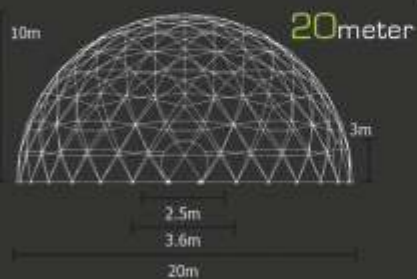

IGLU

SÁTOR

EXTRÉM STÍLUS