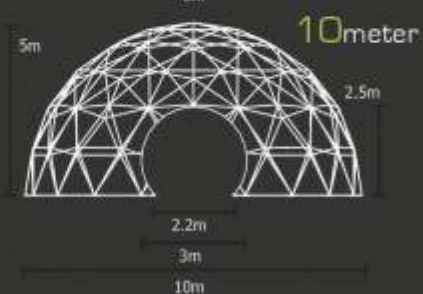

IGLU

SÁTOR

EXTRÉM STÍLUS