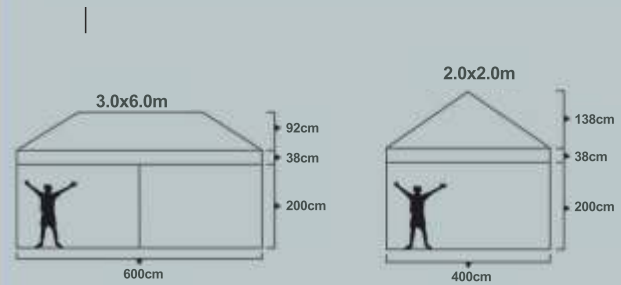

(1.5m 2m 3m 4m 4.5m 6m 8m)

Anyaga:

Tartó profil: ALU

Csatlakozó egység: Fém

KEREKES SÁTOR

Minden összecsupkható sátorhoz opcionálisan rendelhető kerekek.

HORDTÁSKA Szövet: 600D polyester és PVC

Erős kialakítású, jól használható hordtáskák, minden mérethez!

ÖSSZECSUKHATÓ SÁTOR

Méreték és Súly

40mm Típus

Size	Dimension	Weight
1.5x1.5m	163x30x30cm	21kg
2x2m	163x30x30cm	23kg
2.4x2.4m	163x30x30cm	26kg
3x3m	163x27x27cm	27kg
3x4.5m	163x28x26cm	38kg
3x6m	163x48x26cm	48kg
4x4m	208x27x27cm	39kg
4x6m	208x38x26cm	44kg
4x8m	208x48x26cm	58kg
5x5m	163x54x54cm	74kg
6x6m	163x54x54cm	100kg

Size	Dimension	Weight
1.5x1.5m	163x38x38cm	19kg
2x2m	163x38x38cm	26kg
2.4x2.4m	163x28x28cm	28kg
3x3m	163x27x27cm	29kg
3x4.5m	163x39x27cm	39kg
3x6m	163x49x27cm	49kg
4x4m	208x27x27cm	39kg
4x6m	163x39x27cm	49kg
4x8m	208x49x27cm	58kg
6x6m Hex	156x54x46cm	60kg

40Hex mm Típus

50Hex mm Típus

Size	Dimension	Weight
1.5x1.5m	163x35x35cm	25kg
2x2m	163x35x35cm	26kg
2.4x2.4m	163x35x35cm	29kg
3x3m	163x32x32cm	32kg
3x4.5m	163x45x32cm	41kg
3x6m	163x56x32cm	50kg
4x4m	208x32x32cm	35kg
4x8m	163x46x32cm	47kg
4x8m	208x56x32cm	63kg