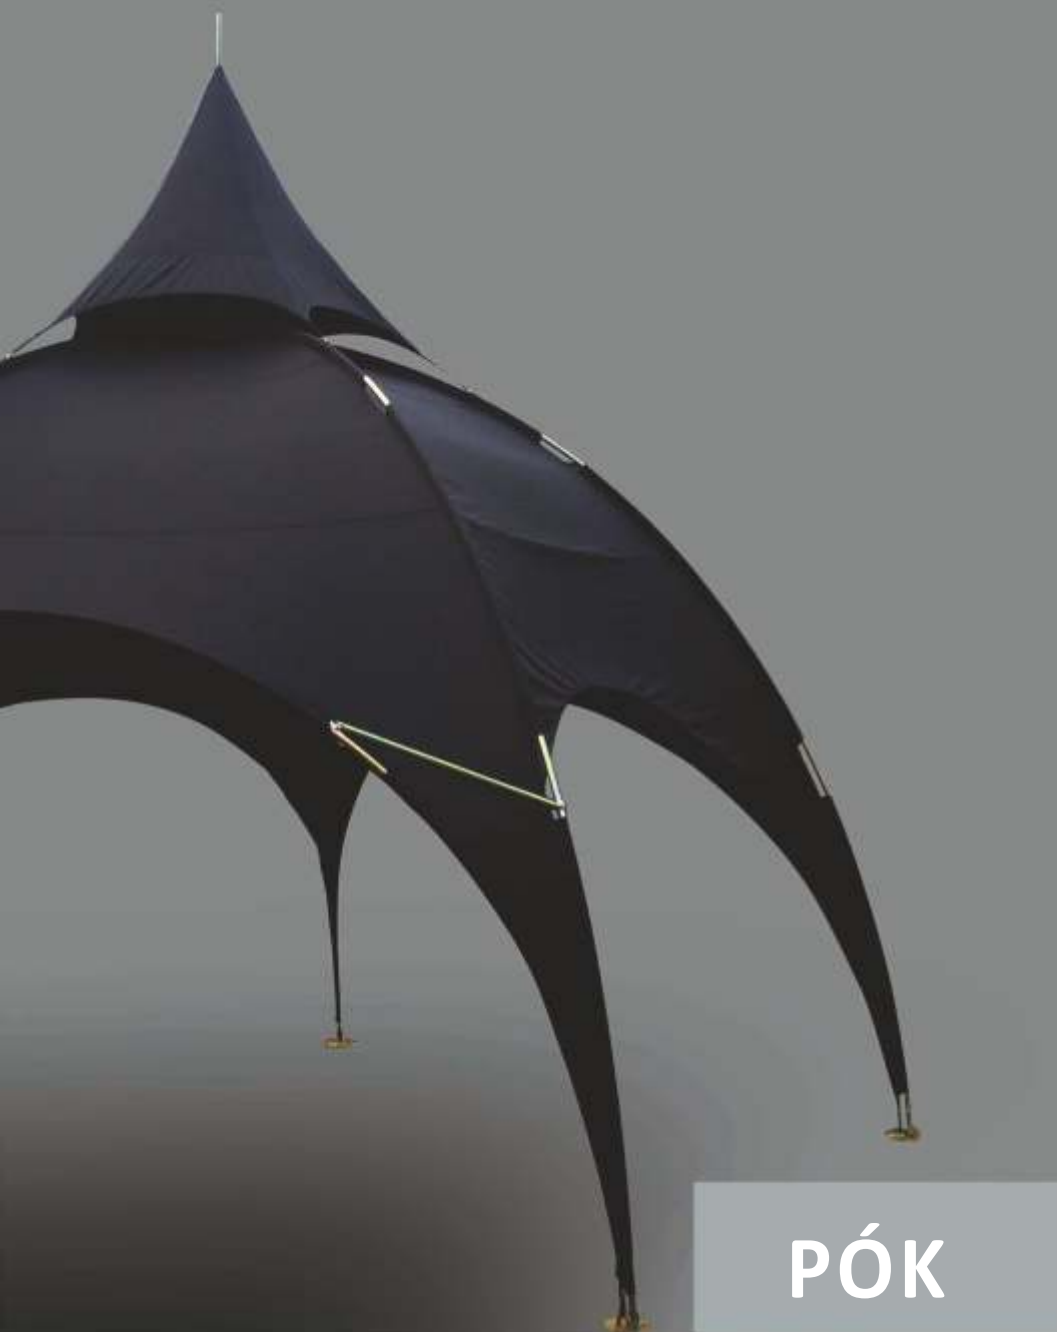

Szövet:

420D polyester, PVC bevonattal, 320g/m²

600D polyester, PU bevonattal, 215g/m²

Vízálló / Tűzálló / UV álló

Keret:

Nagy szilárdságú alumínium, galvanizálva.

Átm. 32mmx0.2mm vastag

Méret: 3M / 4.5M / 6M

Egyedi grafikákkal!