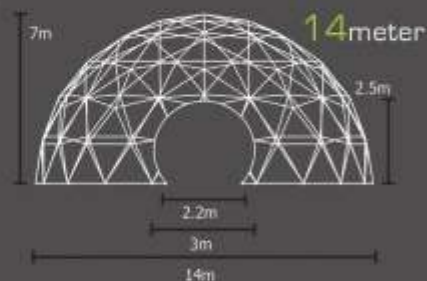

ÁLTALÁNOS STÍLUS