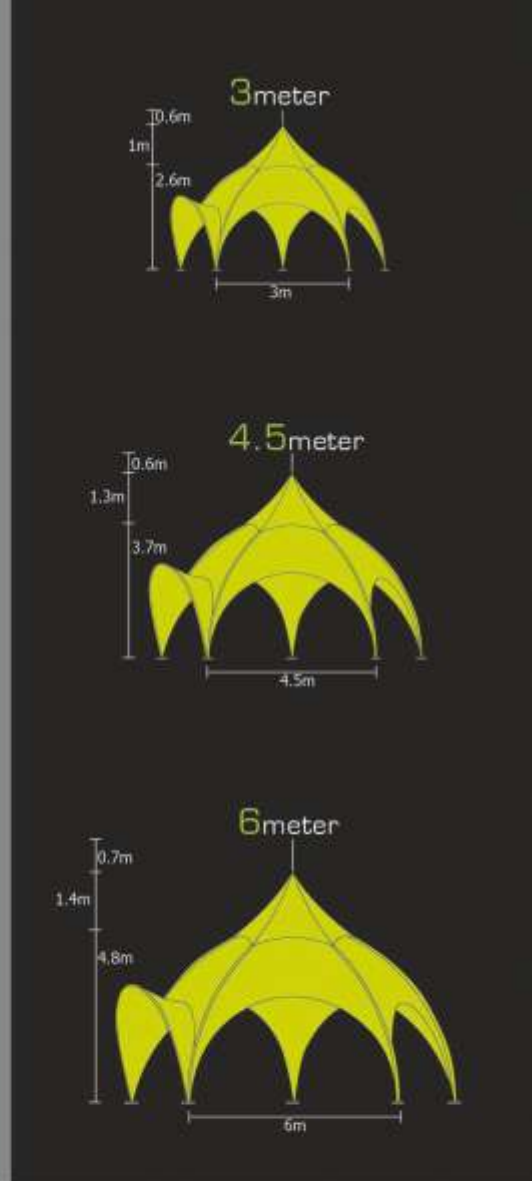

PÓK

SÁTOR

Szövet:

420D polyester, PVC bevonattal, 320g/m²

600D polyester, PU bevonattal, 215g/m²

Vízálló / Tűzálló / UV álló

Keret:

Nagy szilárdságú alumínium, galvanizálva.

Átm. 32mmx0.2mm vastag

Méret: 3M / 4.5M / 6M

Egyedi grafikákkal!