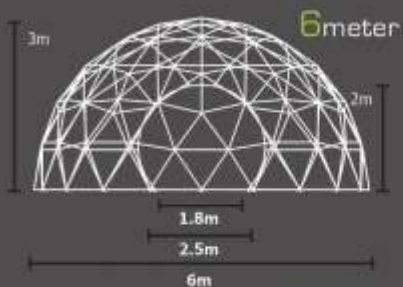

IGLU SÁTOR

Az Iglu sátor ideális választás kültéri rendezvények lebonyolításához. Legyen szó kiálltásról, bemutatóról, vásárról vagy egyszerűen egy kerti menedékről.

Nyomat: PVC 0.46mm vastag, 580g/m² Vízálló/ UV álló/ Tűzálló

Váz: Magas szilárdságú, galvanizált fémcső, átm. 33mm, 2.5mm vastag

Szövetek 10 féle színben

- 4 szín nyomtatás
- logó vagy teljes grafika nyomtatása
- személyre szabott feliratok a bejáratoknál
- tervezz egyedí stílusú sátrat

ÁLTALÁNOS STÍLUS