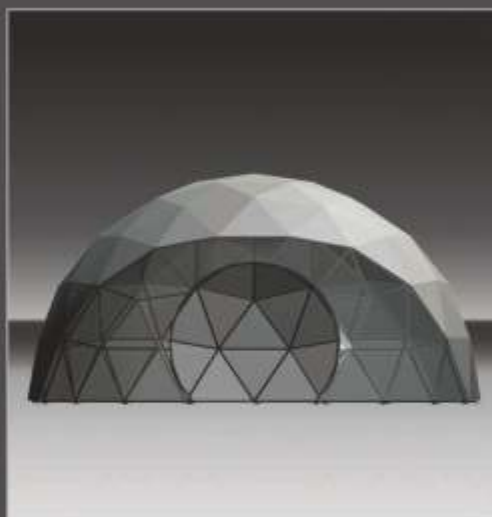

IGLU SÁTOR

Az Iglu sátor ideális választás kültéri rendezvények lebonyolításához. Legyen szó kiálltásról, bemutatóról, vásárról vagy egyszerűen egy kerti menedékről.

Nyomat: PVC 0.46mm vastag, 580g/m² Vízálló/ UV álló/ Tűzálló

Váz: Magas szilárdságú, galvanizált fémcső, átm. 33mm, 2.5mm vastag

Szövetek 10 féle színben

- 4 szín nyomtatás
- logó vagy teljes grafika nyomtatása
- személyre szabott feliratok a bejáratoknál
- tervezz egyedí stílusú sátrat

ÁLTALÁNOS STÍLUS