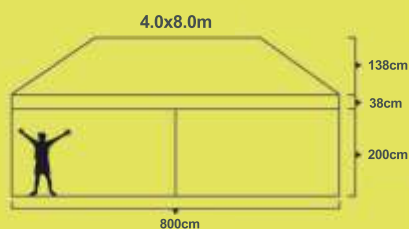

ÖSSZECSUKHATÓ SÁTOR

Méreték és Súly

40mm Típus

Size	Dimension	Weight
1.5x1.5m	163x30x30cm	21kg
2x2m	163x30x30cm	23kg
2.4x2.4m	163x30x30cm	26kg
3x3m	163x27x27cm	27kg
3x4.5m	163x28x26cm	38kg
3x6m	163x48x26cm	48kg
4x4m	208x27x27cm	39kg
4x6m	208x38x26cm	44kg
4x8m	208x48x26cm	58kg
5x5m	163x54x54cm	74kg
6x6m	163x54x54cm	100kg

Size	Dimension	Weight
1.5x1.5m	163x38x38cm	19kg
2x2m	163x38x38cm	26kg
2.4x2.4m	163x28x28cm	28kg
3x3m	163x27x27cm	29kg
3x4.5m	163x39x27cm	39kg
3x6m	163x49x27cm	49kg
4x4m	208x27x27cm	39kg
4x6m	163x39x27cm	49kg
4x8m	208x49x27cm	58kg
6x6m Hex	156x54x46cm	60kg

40Hex mm Típus

50Hex mm Típus

Size	Dimension	Weight
1.5x1.5m	163x35x35cm	25kg
2x2m	163x35x35cm	26kg
2.4x2.4m	163x35x35cm	29kg
3x3m	163x32x32cm	32kg
3x4.5m	163x45x32cm	41kg
3x6m	163x56x32cm	50kg
4x4m	208x32x32cm	35kg
4x8m	163x46x32cm	47kg
4x8m	208x56x32cm	63kg